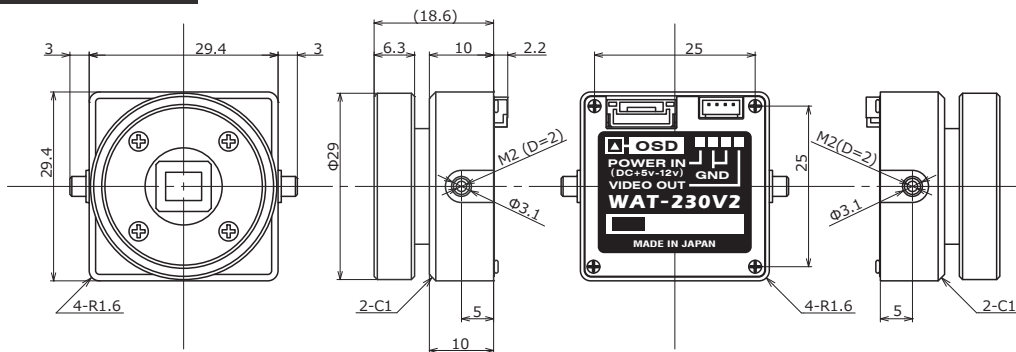

WAT-230V2/CS 超小型 カラーカメラ

目立たず場所を選ばない超小型設計、組込に最適

特 徴

- 高解像度 650TV 本、最低被写体照度 0.05 lx F1.2
- 入力電源 DC5 ~ 12V に対応
- OSD (オンスクリーン設定画面表示)、オプションのリモコンで簡単設定

外形寸法図

仕 様

ビデオ規格	NTSC	PAL
撮像素子	1/4 型インターライン転送 CCD 固体撮像素子	
有効画素数	976(H)×494(V)	976(H)×582(V)
セルサイズ	3.75μm(H)×5.56μm(V)	3.75μm(H)×4.69μm(V)
撮像方式	Ye、Cy、Mg、G 補色モザイクオンチップフィルタ	
同期方式	内部同期	
走査方式	2:1 インターレース	
映像出力	コンポジットビデオ: 1.0 V(p-p) 75Ω (不平衡)	
解像度 (H)	650TV 本以上 (画面中央)	
最低被写体照度	0.05 lx F1.2	
S/N	50dB 以上	
機能設定	OSD (オンスクリーンディスプレイ) / リモコン	
AE モード	電子シャッター	1/60、1/100 (秒) / 1/50、1/120 (秒)
	電子アイリス	1/250、1/500、1/1000、1/2000、1/4000、1/10000 (秒) / 1/60 ~ 1/100000 (秒) / 1/50 ~ 1/100000 (秒)
ホワイトバランス	ATW、PUSH、USER1、USER2、ANTI CR、MANUAL、PUSH LOCK	
AGC	ON	0 ~ 45dB
	OFF	0dB
MGC	8 種類設定可	
ガンマ特性	γ≒0.45	
ノイズリダクション	2DNR ON / OFF	
逆光補正	OFF / BLC / HLC	
白点補正	最大 64 点	
ブライバシーマスク	8 masks	
ミラー反転	ON (H-FLIP) / OFF	
ビデオレベル	0 ~ 255 (BRIGHTNESS)	
セットアップレベル	7.5 IRE	0 IRE
出力切換	AUTO / COLOR / BW	
輪郭補正	0 ~ 255 (SHARPNESS)	
電源電圧	DC+5V ~ +12V	
消費電力	0.775W/155mA (DC+5V)、0.75W/125mA (DC+6V)、0.78W/65mA (DC+12V)	
動作 / 保管温度	-10 ~ +50°C / -30 ~ +70°C	
動作 / 保管湿度	95%RH 以下 (結露しないこと)	
レンズマウント	CS マウント	
ケーブル長	300mm	
質量	約 28g	
付属品	4P ケーブル	